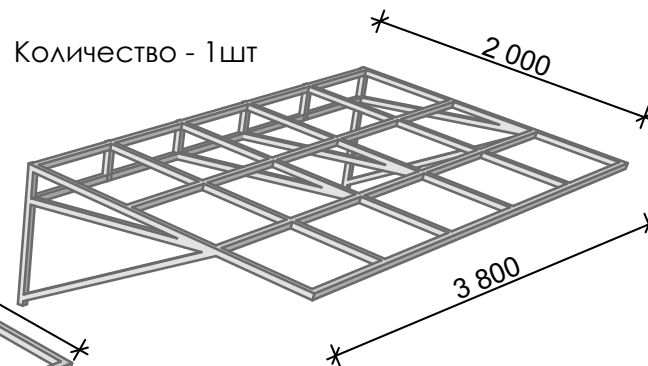

Козырьки. Общий вид.

ТИП-1

Количество - 3шт

ТИП-2

Количество - 3шт

ТИП-3

Количество - 1шт

Материалы:

Несущий каркас - проф труба 40*40*4мм

Покрытие - коричневый сотовый поликарбонат S-8 мм