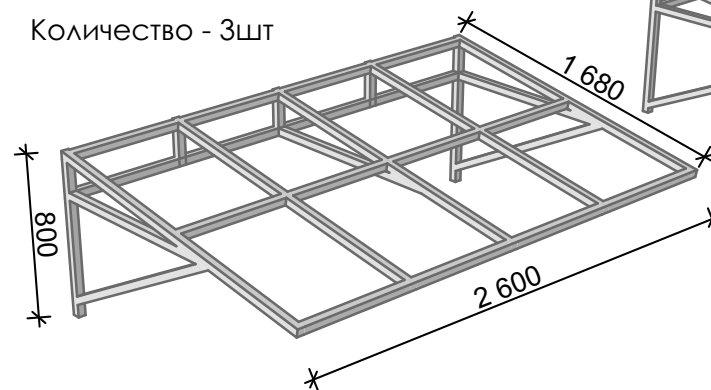

Козырьки. Общий вид.

ТИП-1

Количество - 3шт

ТИП-2

Количество - 3шт

ТИП-3

Количество - 1шт

Материалы:

Несущий каркас - проф труба 40*40*4мм

Покрытие - коричневый сотовый поликарбонат S-8 мм