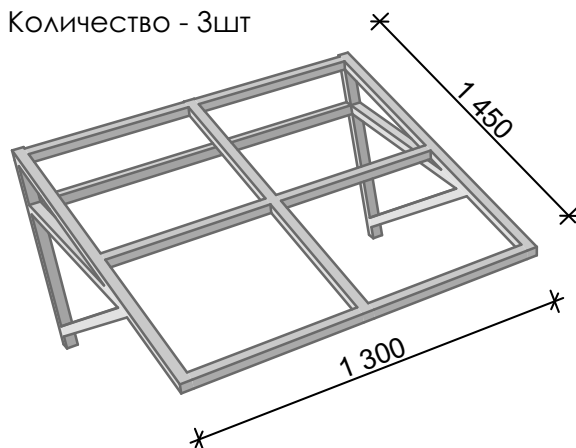

Козырьки. Общий вид.

ТИП-1

Количество - 3шт

ТИП-2

Количество - 3шт

ТИП-3

Количество - 1шт

Материалы:

Несущий каркас - проф труба 40*40*4мм

Покрытие - коричневый сотовый поликарбонат S-8 мм