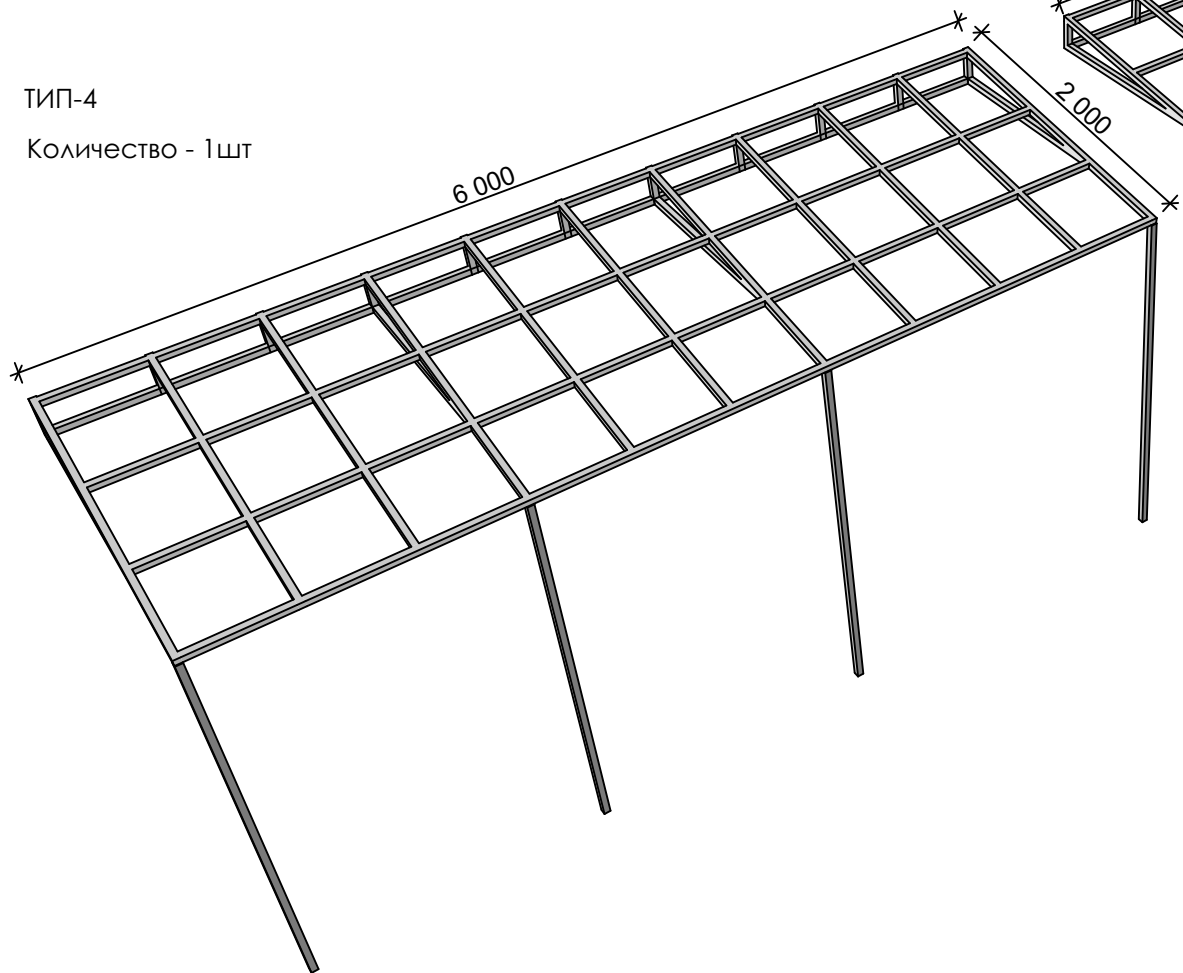

Козырьки. Общий вид.

ТИП-4
Количество - 1шт

ТИП-5
Количество - 1шт

Материалы:
Несущий каркас - проф труба 40*40*4мм
Покрытие - коричневый сотовый поликарбонат 5-8 мм