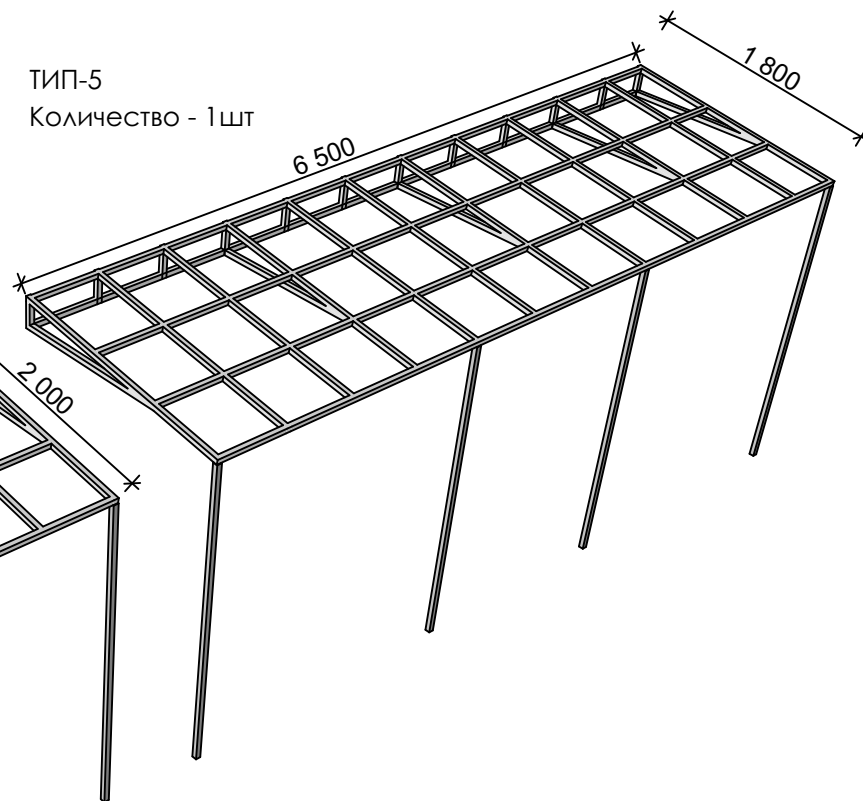

Козырьки. Общий вид.

ТИП-4
Количество - 1шт

ТИП-5
Количество - 1шт

Материалы:
Несущий каркас - проф труба 40*40*4мм
Покрытие - коричневый сотовый поликарбонат 5-8 мм